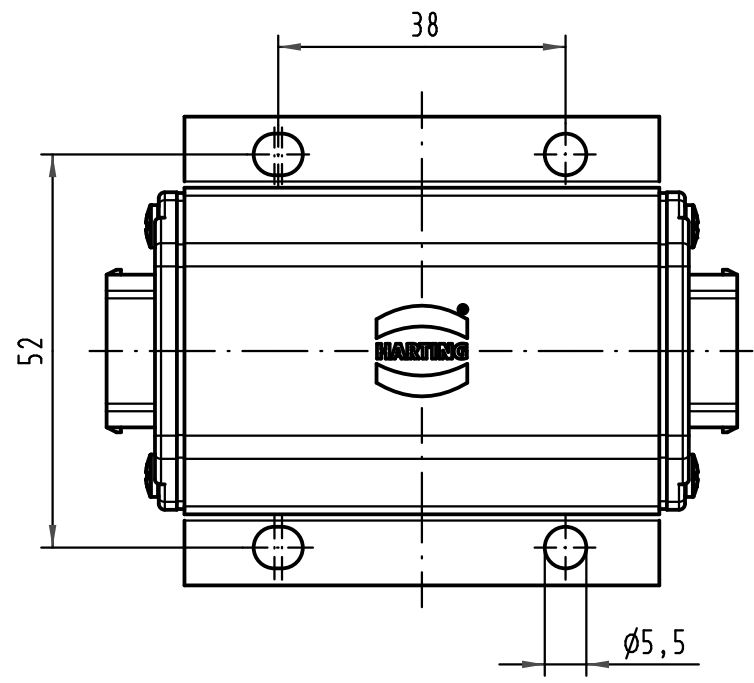

1 2 3 4 5 6

A

B

C

D

All Dimensions in mm Original Size DIN A 4		Techn. Character.			Nicht tolerierte Maß/Free size tolerances	
			Dat.	Name	Maßstab/Scale 1:1	Han PushPull Power L genderchanger
			Detail.	09.12.09 Ho		
			Insp.	09.12.09		
36015	25.02.10	Bus.	Stand.			TB 09 35 431 0501
35946	09.12.09	hsv				
414243						
Mod.	Dat.	Name	HARTING Electronics GmbH & Co. KG D-32339 ESPELKAMP			
						Sub. TB 09 35 431 0501
						Blatt/page 1/1