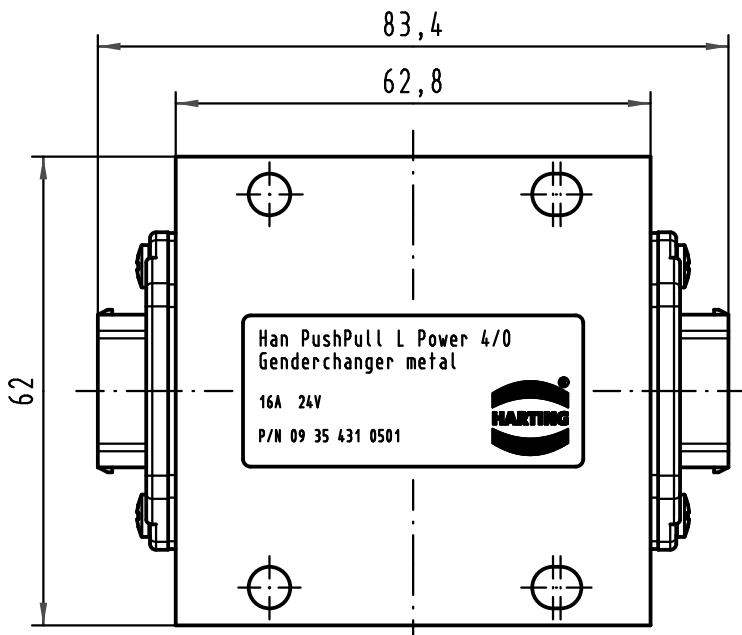

1 2 3 4 5 6

A

B

C

D

All Dimensions in mm Original Size DIN A 4		Techn. Character.			Nicht tolerierte Maß/Free size tolerances	
			Dat.	Name	Maßstab/Scale 1:1	Han PushPull Power L genderchanger
			Detail.	09.12.09 Ho		
			Insp.	09.12.09		
36015	25.02.10	Bus.	Stand.			TB 09 35 431 0501
35946	09.12.09	hsv				
414243						
Mod.	Dat.	Name	HARTING Electronics GmbH & Co. KG D-32339 ESPELKAMP			
						Sub. TB 09 35 431 0501
						Blatt/page 1/1