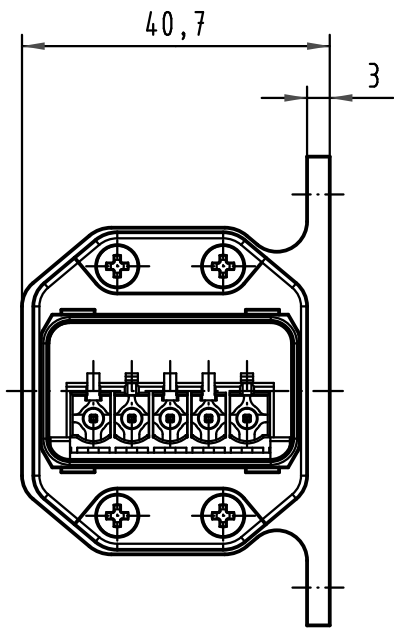

1 2 3 4 5 6

A

B

C

D

All Dimensions in mm Original Size DIN A 4		Techn. Character.			Nicht tolerierte Maß/Free size tolerances	
			Dat.	Name	Maßstab/Scale 1:1	Han PushPull Power L genderchanger
			Detail.	09.12.09 Ho		
			Insp.	09.12.09		
36015	25.02.10	Bus.	Stand.			TB 09 35 431 0501
35946	09.12.09	hsv				
414243						
Mod.	Dat.	Name	HARTING Electronics GmbH & Co. KG D-32339 ESPELKAMP			
						Sub. TB 09 35 431 0501
						Blatt/page 1/1